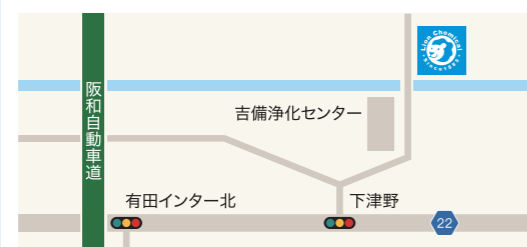

小倉工場

和歌山県和歌山市小倉25

Ogura Factory: 25, Ogura, Wakayama-shi, Wakayama, Japan

お車でお越しの方

阪和自動車道「和歌山IC」から距離約6km

電車でお越しの方

「紀伊小倉駅」から徒歩約10分

上中島物流センター

和歌山県有田郡有田川町上中島212

Kaminakashima Logistics Center:

212, Kaminakashima, Aridagawa-cho Arida-gun, Wakayama, Japan

お車でお越しの方

阪和自動車道「有田IC」から距離約2km

大阪営業所 大阪府吹田市江坂町1-14-33 TCSビル4F

Osaka business office: TCS Bld.4F, 1-14-33, Esakacho, Suita-shi, Osaka, Japan